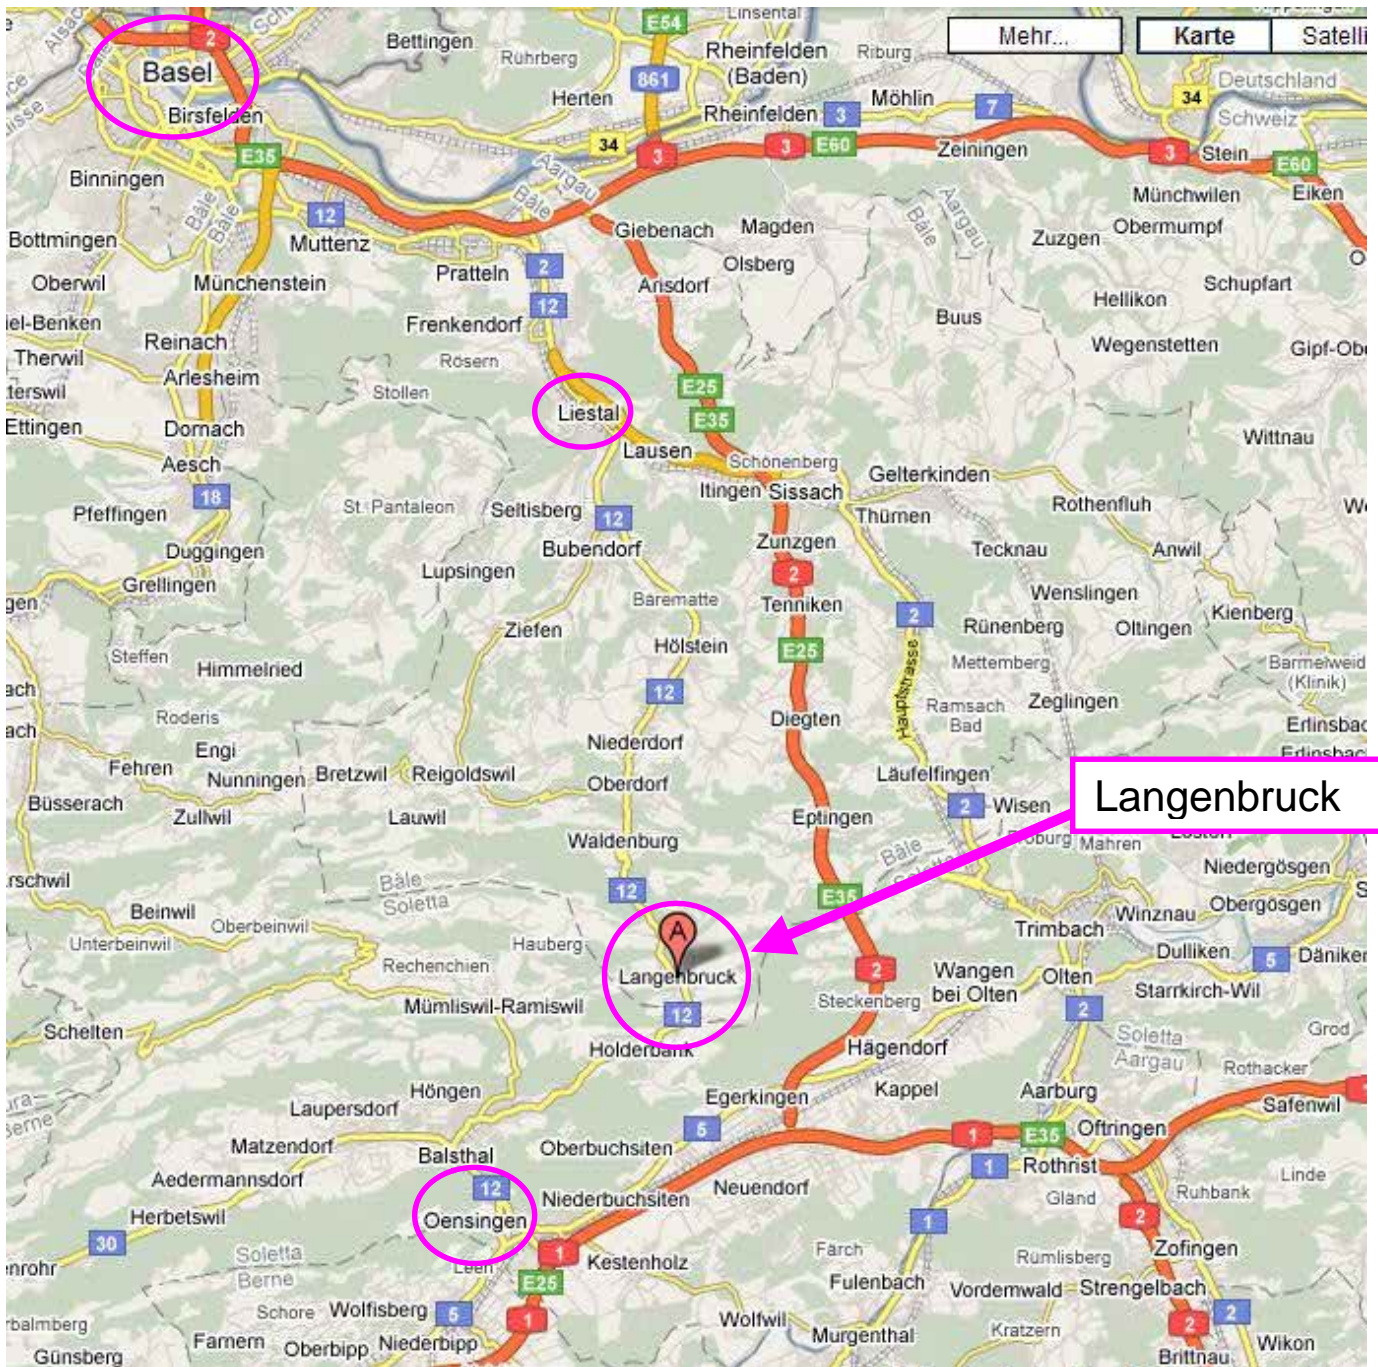

LAVERDA-Treffen in Langenbruck, 21. – 23. August 2009

Anfahrt

Langenbruck liegt ca. 30 km südlich von Basel zwischen Oensingen und Liestal an der Passtrasse des Oberen Hauensteins.

Anfahrt von Norden her: in Liestal Richtung Solothurn, Bern fahren. Ca. 20 km nach Liestal erreicht man Langenbruck.

Anfahrt von Süden her: in Oensingen Richtung Balsthal, Liestal fahren. Ca 15 km nach Oensingen erreicht man Langenbruck