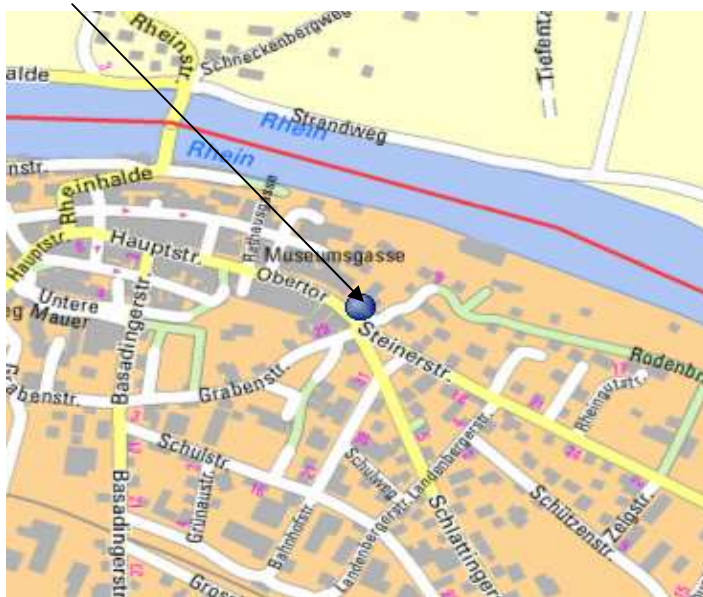

Lörrach im April 2008

1-tägige **LAVERDA-Tour im Schwarzwald 2008**

Sonntag, 22. Juni 2008

Töffftour im Südschwarzwald

Wir wollen dieses Jahr eine gemütliche Ausfahrt auf schönen Strecken an den Hängen des südlichen Schwarzwalds unternehmen.

Treffpunkt für gemeinsame Anfahrten:

- 9.00 Uhr **Café Möve**, Steinerstrasse 1, **CH-8253 Diessenhofen/TG** (mit vollem Tank!)

- 9.00 Uhr **Cafe Elke**, Saaleweg 8, **D-79618 Rheinfelden-Eichsel** (ebenfalls mit vollem Tank!)

Bei einem gemütlichen Kaffee wird in beiden Treffpunkten die Route kurz besprochen. Es werden zusätzlich noch Handzettel mit der Streckenführung übergeben. Spätestens um 10.00 Uhr werden wir losfahren.

Die Streckenlänge von den beiden Treffpunkten und zurück wird ca. 250 km betragen.

Weitere Details über die geplante Tour werden rechtzeitig auf der Website www.laverdaclub.ch veröffentlicht. Vor allem das Restaurant, wo sich die beiden Gruppen zum Mittagessen treffen, wird noch genau angegeben.